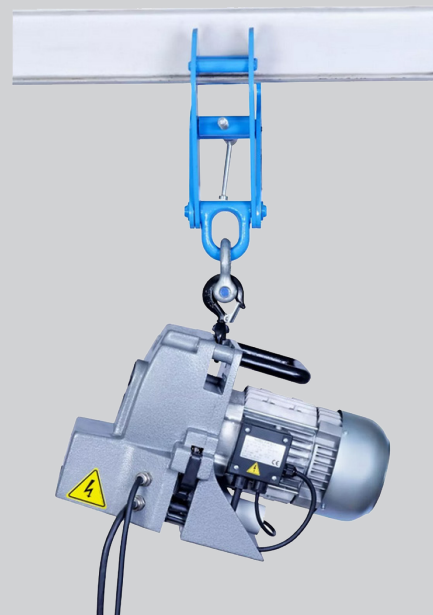

# HEBEZEUGSET AUTARK

Die smarte Lösung bei fehlender Stromversorgung

[shop.ws-gruppe.de](http://shop.ws-gruppe.de)

**WIEDENMANN**  
... weil viel davon abhängt!

Lasten bis zu 300 kg heben ohne Stromanschluss – kein Problem mit unseren Sets aus der AUTARK-Reihe. Möglich macht das die mobile Stromversorgung über die Hilti-Powerbank mit 2100 Wh. Anwendungsbereiche sind überall da, wo Sie Lasten heben müssen, aber keinen Strom in Reichweite haben. Beispielsweise bei Kanalarbeiten oder in städtischen Betrieben und Kommunen.

## Ihre Vorteile im Überblick:

- **Einfachheit:** Alles im Set enthalten plus Powerbank mit jedem anderen 230 V Gerät nutzbar
- **Ersparnis:** Zusätzlicher Preisvorteil gegenüber Einzelkauf
- **Handhabung:** Mobile Stromversorgung wiegt nur 20 kg
- **Langlebigkeit:** Qualitativ hochwertige Geräte von Hilti, ABUS und Tractel
- **Nachhaltigkeit:** Betrieb des Kettenzugs mit Strom statt Diesel

### Set 1

82-AUTARK-Set1

- ABUS-Elektrokettenszug GMC 125 kg / 10 m Hub
- Hilti-Powerbank mobile Stromversorgung B3600
- Ca. 4 h Dauerbetrieb mit einer Ladung möglich

## Unsere Empfehlung zu den Sets: Tractel davitrac - Davit-Arm - 500 kg

82tra-davitrac-500

Der davitrac ist eine Komplettlösung für das sichere, vertikale Heben von Personen und Material auf engstem Raum.