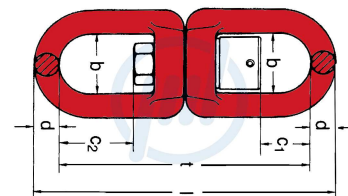

Kugellagerwirbel Typ KIW

rot lackiert, Art. Nr. 31klw...

WIEDENMANN

... weil viel davon abhängt!

Nenn- größe	Tragfähig- keit kg	b mm	c1 mm	c2 mm	d mm	l mm	t mm	Gewicht / Stück kg
8-8	2.000	36	30	49	17	188	154	1,3
10-8	3.150	38	33	51	19	204	166	1,5
13-8	5.300	60	60	89	28	314	258	5,2