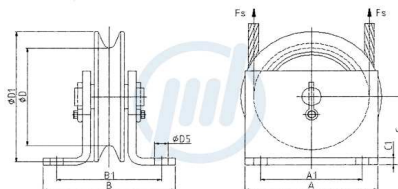

Seilrolle mit Wälzlagerung, Figur 107/99
 Seilrollenbock mit Wälzlagerung, Figur 108/99

max. Seil- zugkraft FS in DaN	max. Seil- Ø in 1 Em mm	Hauptmaße in mm									Gewicht ca. kg
		A	A1	B	B1	C	C1	ØD	ØD1	ØD5	
250	6	80	60	86	66	60	5	60	85	9	1,4
500	9	110	80	127	97	71	6	90	125	13	3,7
1000	13	170	130	162	127	95	10	135	180	17	10,2
2000	18	210	160	216	166	125	15	185	240	21	23,8
3200	23	270	210	252	192	155	15	230	300	25	44
5000	27	320	260	294	234	185	20	280	360	32	75