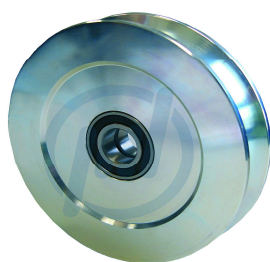

Seilrolle mit Wälzlagerung, Figur 107/99
 Seilrollenbock mit Wälzlagerung, Figur 108/99

max. Seil- zugkraft FS in DaN	max. Seil- Ø in 1 Em mm	Hauptmaße in mm									Gewicht ca. kg
		A	A1	B	B1	C	C1	ØD	ØD1	ØD5	
250	6	80	60	86	66	60	5	60	85	9	1,4
500	9	110	80	127	97	71	6	90	125	13	3,7
1000	13	170	130	162	127	95	10	135	180	17	10,2
2000	18	210	160	216	166	125	15	185	240	21	23,8
3200	23	270	210	252	192	155	15	230	300	25	44
5000	27	320	260	294	234	185	20	280	360	32	75